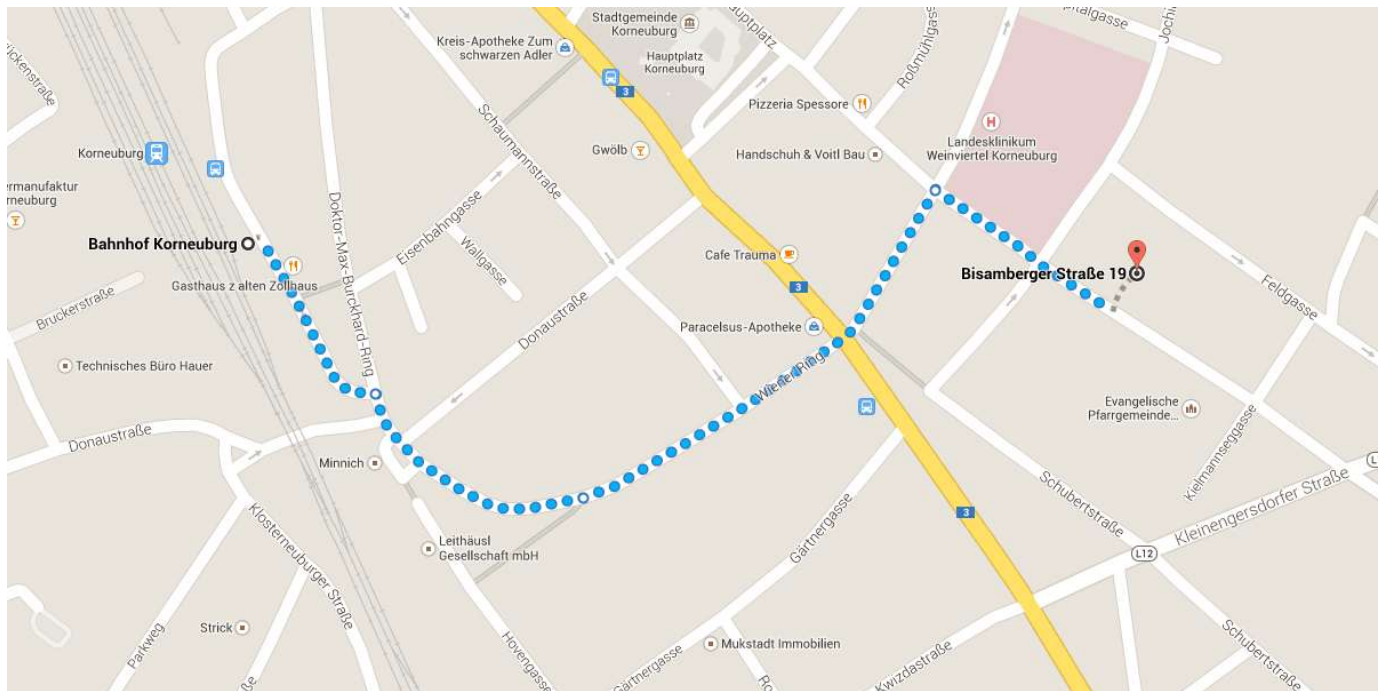

Zu Fuß 800 m, 10 Min.

Route von Bahnhof Korneuburg nach Bisamberger Straße 19

Vorsicht: Diese Ansicht kann Fehler enthalten oder Straßenabschnitte, die nicht für Fußgänger geeignet sind.

○ Bahnhof Korneuburg

Bahnhofplatz 1, 2100 Korneuburg

- ↑ 1. Auf **Bahnhofpl.** nach **Südosten** Richtung **Doktor-Max-Burckhard-Ring** 140 m
 - ↘ 2. **Rechts** abbiegen auf **Doktor-Max-Burckhard-Ring** 180 m
 - ↑ 3. Weiter auf **Wiener Ring** 350 m
 - ↘ 4. **Rechts** abbiegen auf **Bisamberger Str.** 150 m
- i** Das Ziel befindet sich auf der linken Seite.

◎ Bisamberger Straße 19

2100 Korneuburg

Die Route dient nur zu Planungszwecken. Es ist möglich, dass die Verkehrsverhältnisse aufgrund von Baustellen, Verkehr, Wetter oder anderen Ereignissen von den in der Karte dargestellten Suchergebnissen abweichen können. Sie sollten daher Ihre Route entsprechend planen. Sie müssen alle Zeichen oder Hinweise bezüglich Ihrer Route beachten.